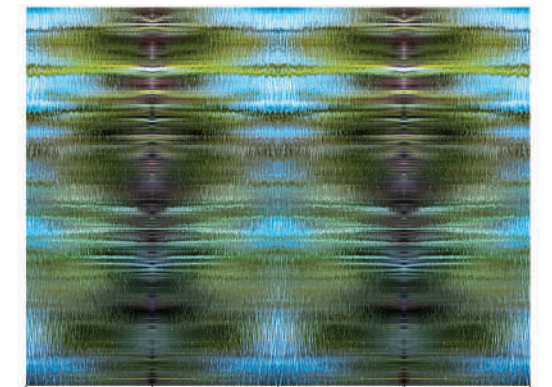

VIBRATION 004

Décor mural / Wall decors

7

1 90 x 270 cm 2 90 x 270 cm 3 90 x 270 cm 3a 90 x 270 cm 2a 90 x 270 cm 1a 90 x 270 cm

ref.VIBRATION 004H-1/2/3/3a/2a/1a....

1 90 x 270 cm 2 90 x 270 cm 1 90 x 270 cm 2 90 x 270 cm