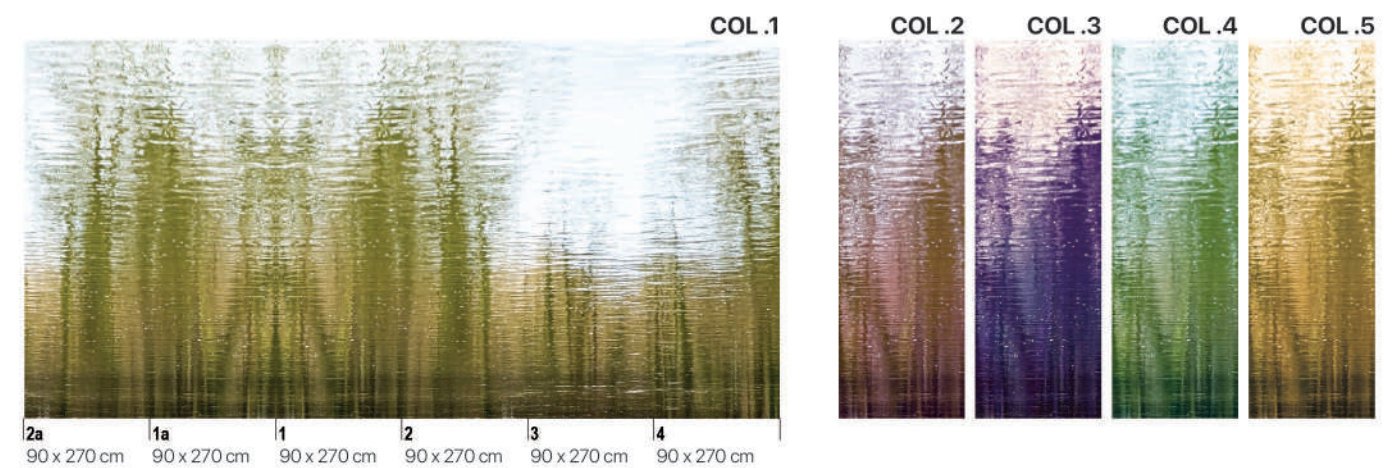

ref.VIBRATION 002-1/2/3/4/1a/2a...-col.1/2/3/4/5